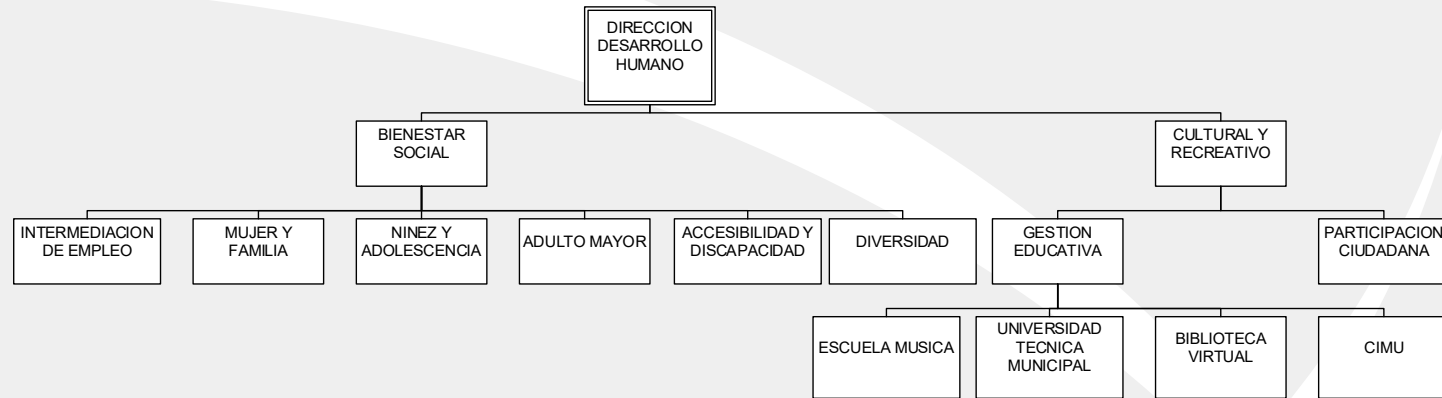

MUNICIPALIDAD DE GOICOCHEA

MAPA BASICO ORGANIZACIONAL

EJE CONCEJO MUNICIPAL

EJE ALCALDIA MUNICIPAL

EJE DESARROLLO HUMANO

EJE GESTION AMBIENTAL

EJE ADMINISTRATIVO FINANCIERO

EJE INGENIERIA OPERACIONES Y URBANISMO