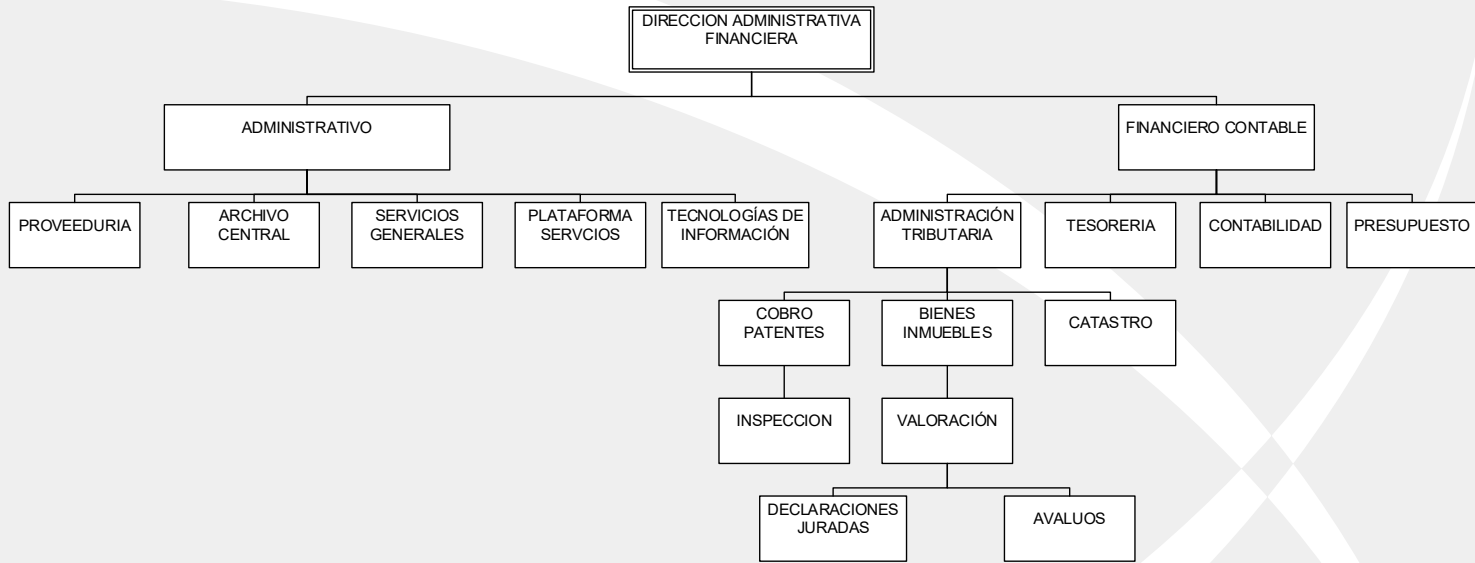

MUNICIPALIDAD DE GOICOCHEA

MAPA BASICO ORGANIZACIONAL

EJE CONCEJO MUNICIPAL

EJE ALCALDIA MUNICIPAL

EJE DESARROLLO HUMANO

EJE GESTION AMBIENTAL

EJE ADMINISTRATIVO FINANCIERO

EJE INGENIERIA OPERACIONES Y URBANISMO